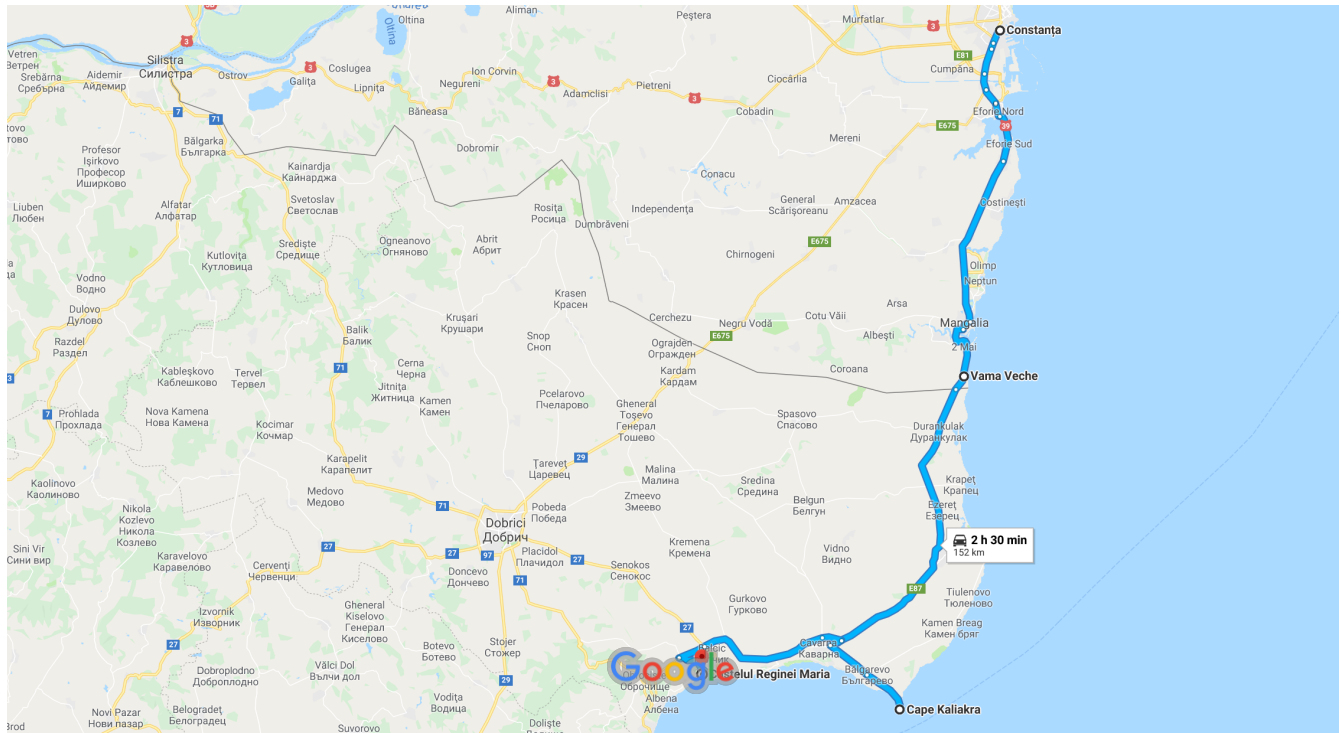

Constanța către Castelul Reginei Maria

Cu mașina 152 km, 2 h 30 min

Date cartografice ©2018 Google 10 km

prin DN39/E87

2 h 30 min

2 h 30 min fără trafic

152 km

Acest traseu traversează o graniță de țară.